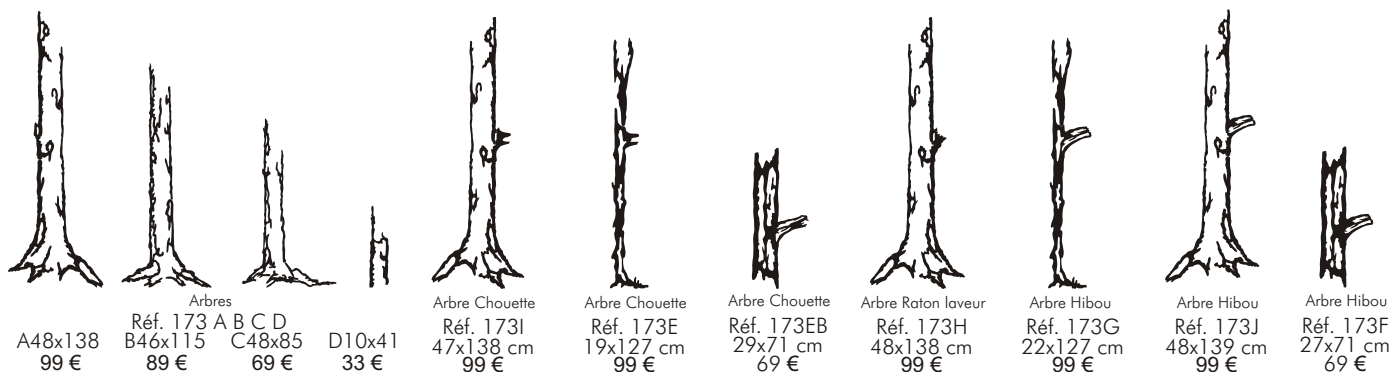

Le rapport pour augmenter ou diminuer les tailles est de 1,3.

Arbres
A48x138 99 €
B46x115 89 €
C48x85 69 €
D10x41 33 €

Arbre Chouette
Réf. 173I
47x138 cm
99 €

Arbre Chouette
Réf. 173E
19x127 cm
99 €

Arbre Chouette
Réf. 173EB
29x71 cm
69 €

Arbre Raton laveur
Réf. 173H
48x138 cm
99 €

Arbre Hibou
Réf. 173G
22x127 cm
99 €

Arbre Hibou
Réf. 173J
48x139 cm
99 €

Arbre Hibou
Réf. 173F
27x71 cm
69 €

Réf. 068 Sapin
L 10 - 12 - 16 - 21 - 27 - 35 cm
H 12 - 15 - 20 - 26 - 34 - 43 cm
17 - 22 - 29 - 39 - 55 - 69 €

Réf. 162 Genévrier
L 10 - 12 - 16 - 21 - 27 cm
H 25 - 31 - 41 - 53 - 69 cm
29 - 39 - 55 - 69 - 99 €

Réf. 161 Saule pleureur
L 13 - 17 - 22 - 29 - 38 cm
H 21 - 28 - 36 - 47 - 61 cm
29 - 39 - 55 - 69 - 99 €

Réf. 109 Chêne
L 18 - 24 - 31 - 40 - 52 cm
H 16 - 21 - 28 - 36 - 47 cm
29 - 39 - 55 - 69 - 99 €

Réf. 109B Arbre
L 14 - 18 - 24 - 31 - 40 cm
H 18 - 24 - 31 - 40 - 53 cm
29 - 39 - 55 - 69 - 99 €

Arbre mésange
Réf. 173K
14x100 cm
69 €