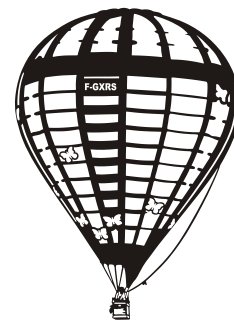

Prix par taille : -3 : 29 € -2 : 39 € -1 : 55 € = : 69 € (ou 73 €) +1 : 99 € +2 : 155 € +3 : 240 € +4 : 380 € +5 : 595 €

Hibiscus
226D 33 x 40 cm
-2 = +1 +2 +3 +4

Pelle LIEBHEER
478AB+2 74 x 52 cm
+2 +3 +4 +5

Toyota Land Cruiser
modèle 1993
568BA+2 73 x 48 cm
+2 +3 +4

Motard pistard
081E+1 60 x 30 cm
+1 +2 +3 +4

Montgolfière
199EA+2 50 x 69 cm
+2 +3 +4

Bateau SNSM Royan
542B+2 85 x 49 cm
+2 +3 +4

Tracteur avec charrue
303BC+2 95 x 38 cm
+2 +3 +4

Alfa Roméo Montréal
556B+1 65 x 29 cm
+1 +2 +3 +4

Ford Mustang 1966
cabriolet
374AB 57 x 20 cm
= +1 +2 +3 +4

Manhattan
499AC+4 164 x 52 cm
+4 +5 +6

Banc de jardin
017D+1 58 x 41 cm
+1 +2 +3 +4

Logo RCT
418B 30 x 40 cm
-2 = +1 +2 +3 +4